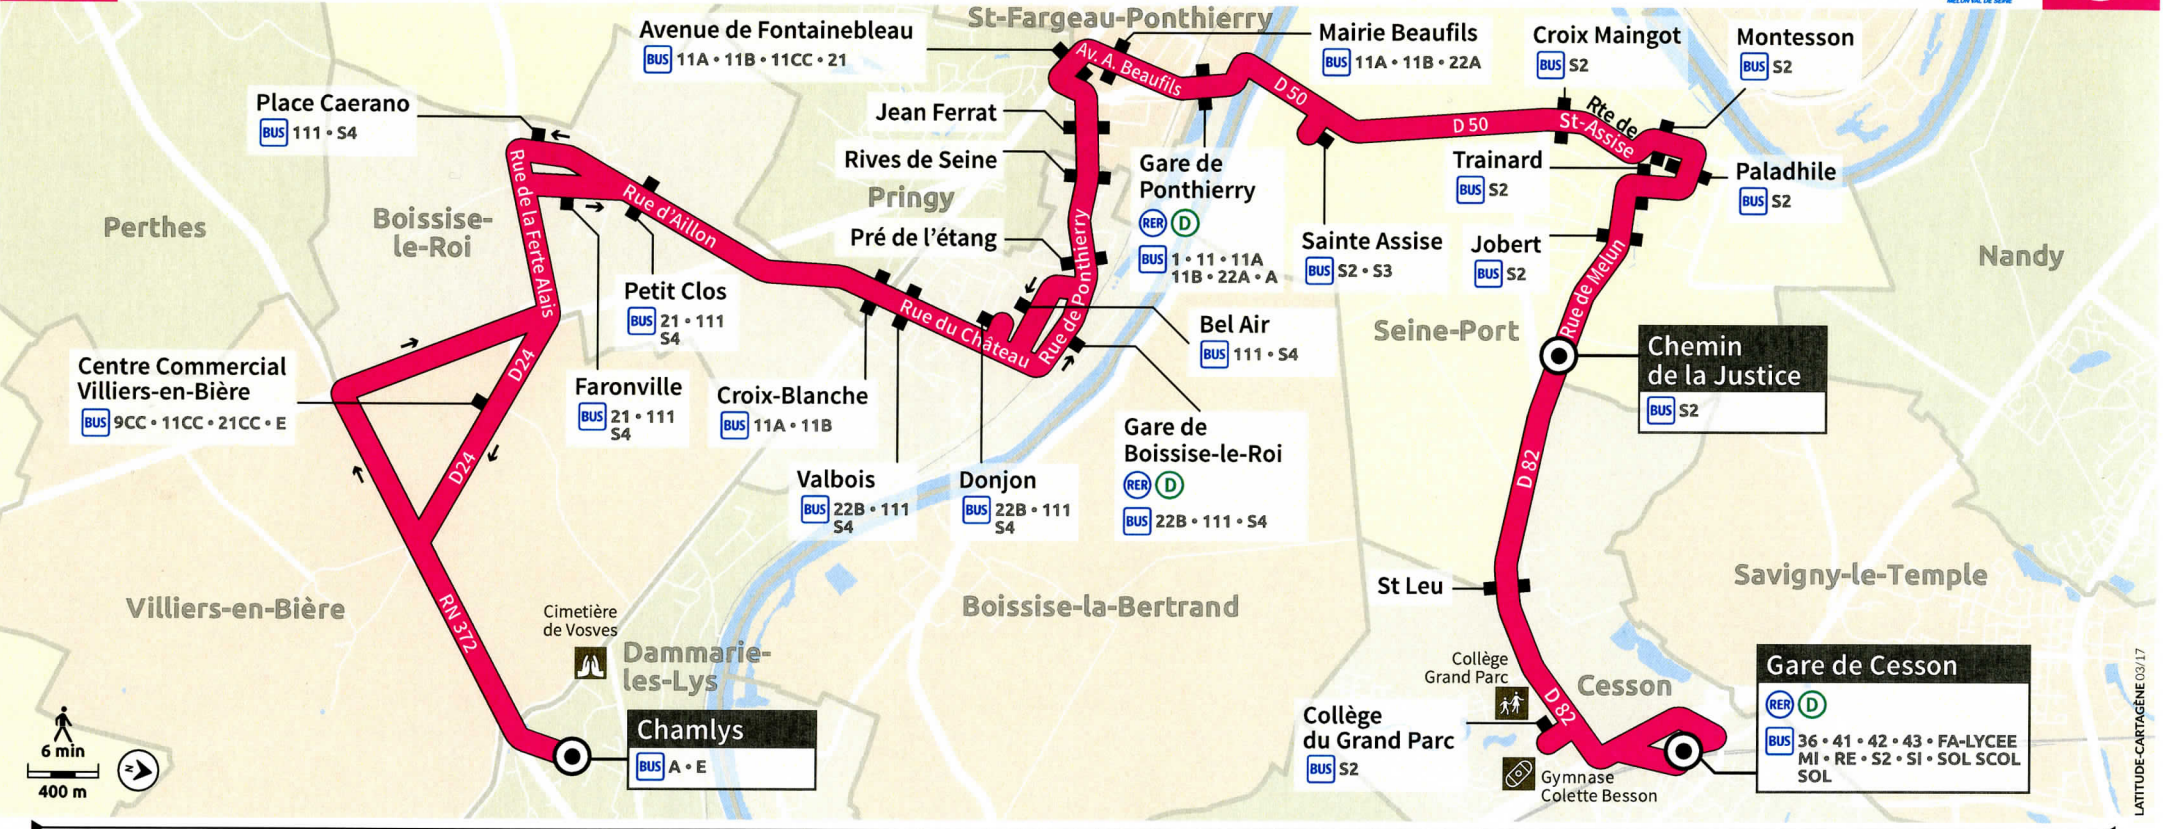

Chamlys

Gare de Cesson

C. Cial Villiers en Bière

Chemin de la Justice

ZONE 5

ZONE 5

LATITUDE-CARTAGÈNE 03.17